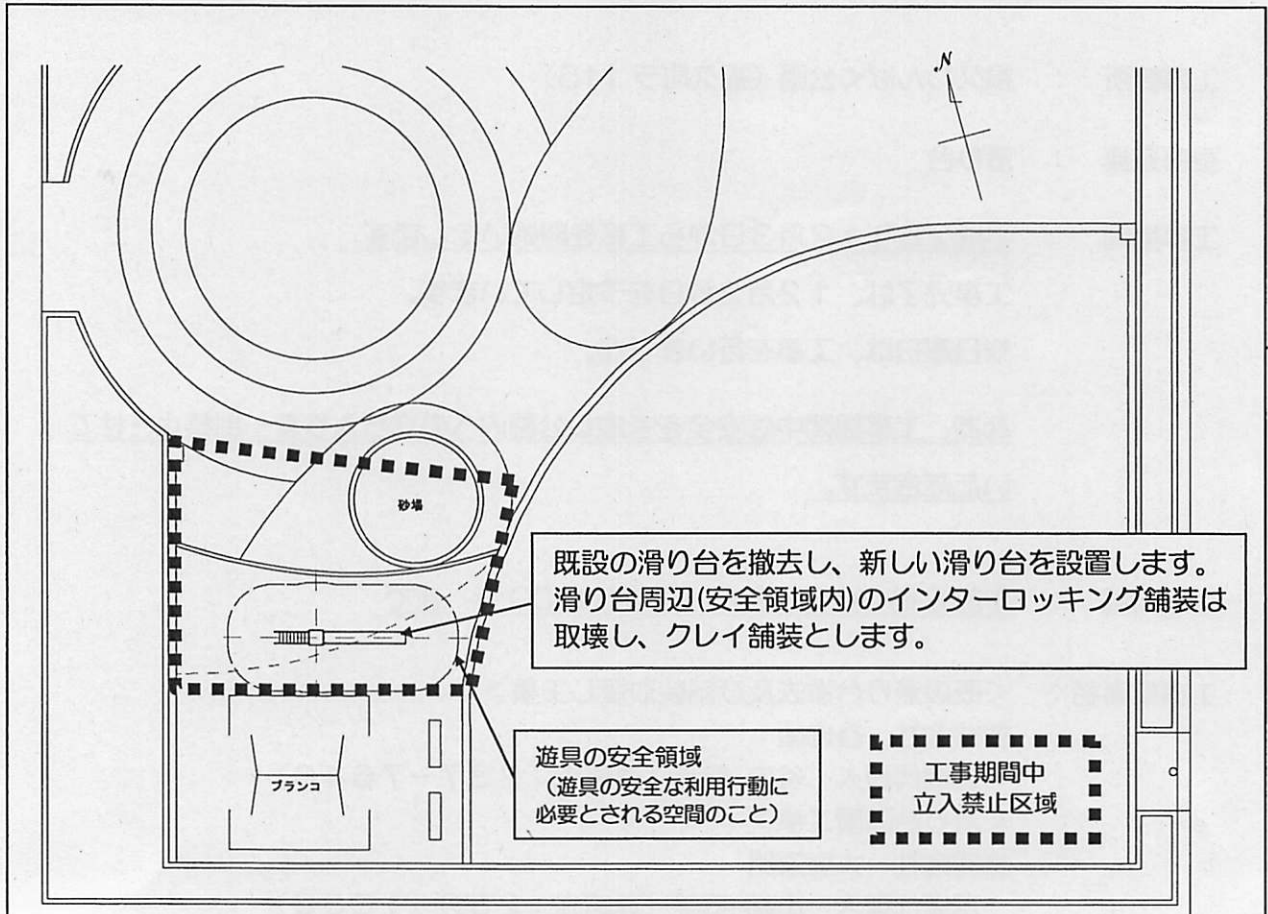

記

工事箇所 : 福久わんぱく公園（福久町ヲ115）

更新遊具 : 滑り台

工事期間 : 平成28年12月3日から工事を開始いたします。

工事完了は、12月26日を予定しています。

※日曜日は、工事を行いません。

なお、工事期間中は安全を考慮し公園内への立ち入りを一部禁止させていただきます。

作業時間 : 午前8時30分 から 午後5時00分 まで

裏面有り

位置図

工事概略図

※新しく設置する滑り台は、安全を考慮し、図面で示した位置に設置します。
また、クレイ舗装とは、学校のグラウンドのような舗装のことです。