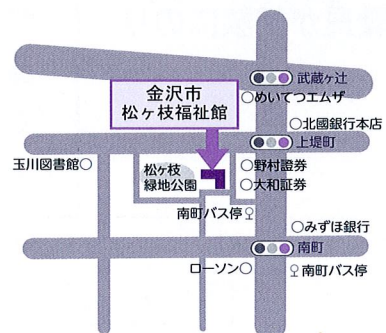

金沢市立玉川こども図書館

金沢市玉川町2-2

●問合せ

262-0415 (担当：山口)

福祉のつどい2013&ふれあいコンサート

開催決定!

平成25年9月8日(日) 金沢市松ヶ枝福祉館・松ヶ枝緑地
で開催します。

詳細は、今後の「かなざわボランティア情報」
またはホームページをチェックしてください。

<ボランティア募集情報について>

- 各ボランティア活動については、内容に変更がある場合もありますので、各施設に直接お問合せください。
- 掲載した情報以外にも多数のボランティア情報があります。
関心のある方は、下記ホームページをご覧ください。

<アクセス>

金沢ボランティアセンター

検索

金沢ボランティアセンター (金沢市社会福祉協議会内)

金沢市高岡町7-25 金沢市松ヶ枝福祉館

電話：076-231-3571

武蔵が辻から徒歩5分、南町バス停から徒歩3分

環境のためにも公共交通機関を利用しましょう。