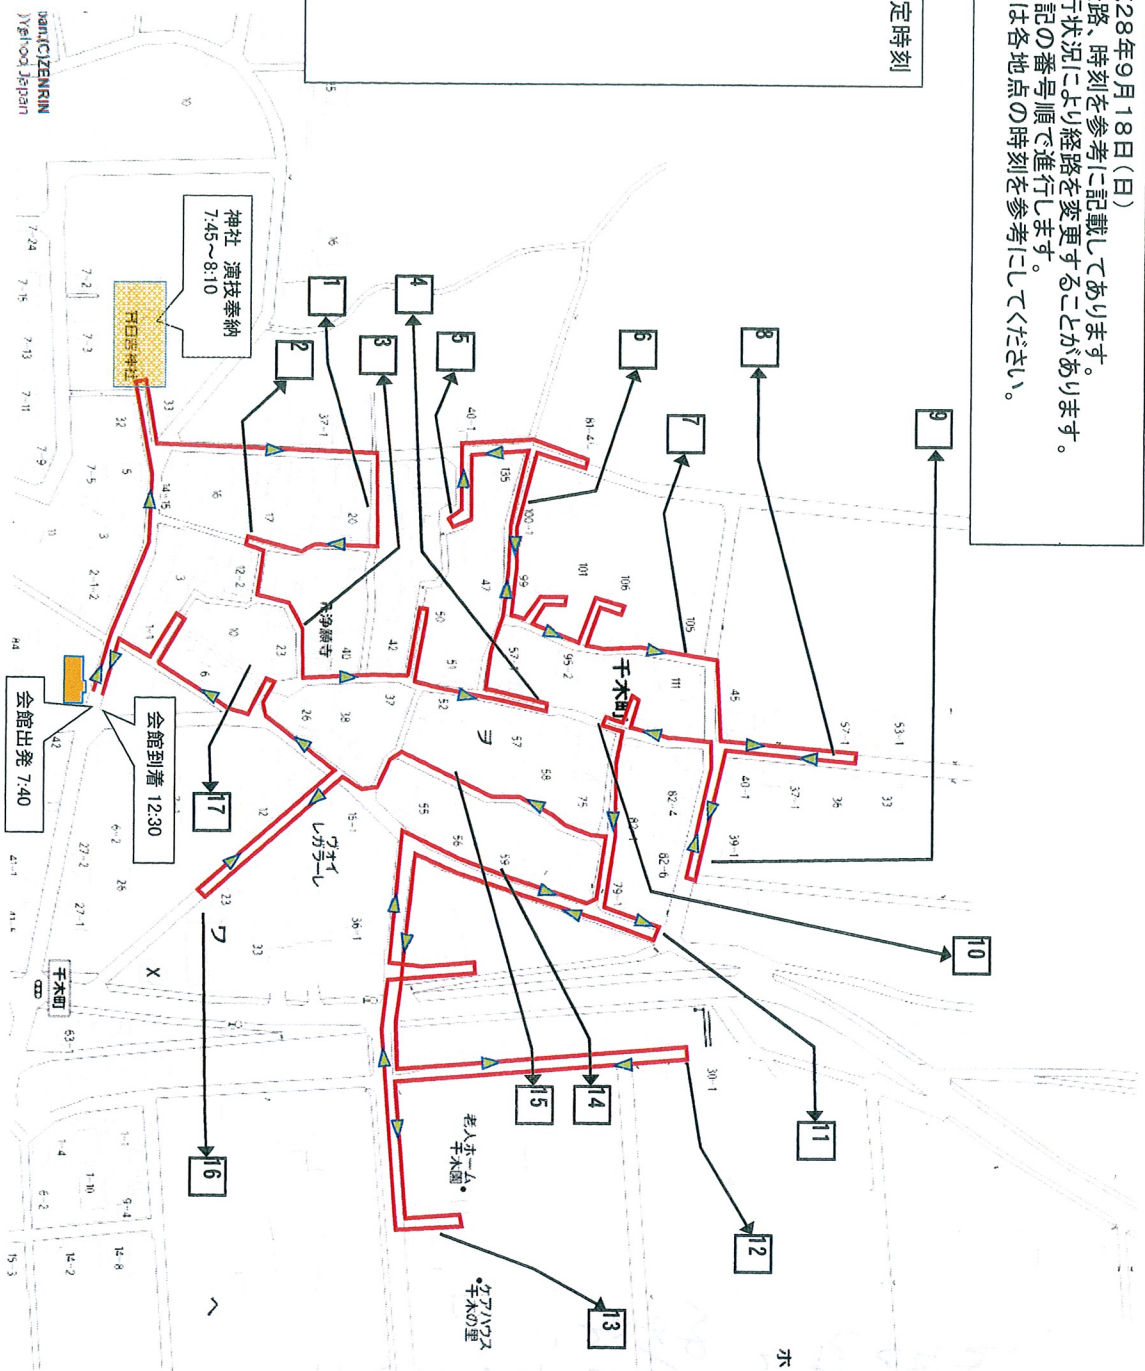

平成28年 千木町秋祭り 獅子舞進行経路(午前)

開催日 平成28年9月18日(日)

- ◆ 昨年の経路、時刻を参考に記載してあります。
- ◆ 交通・進行状況により経路を変更することがあります。
- ◆ 経路は下記の番号順で進行します。
- ◆ 訪問時刻は各地点の時刻を参考にしてください。

各地点到着予定時刻
(午前)

- (1) 8:20
- (2) 8:35
- (3) 8:45
- (4) 9:15
- (5) 9:25
- (6) 9:40
- (7) 9:55
- (8) 10:15
- (9) 10:35
- (10) 10:40
- (11) 11:00
- (12) 11:15
- (13) 11:25
- (14) 11:40
- (15) 11:50
- (16) 12:00
- (17) 12:15

平成28年 千木町秋祭り 獅子舞進行経路(午後)

開催日 平成28年9月18日(日)

- ◆ 昨年の経路、時刻を参考に記載してあります。
- ◆ 交通・進行状況により経路を変更することがあります。
- ◆ 経路は下記の番号順で進行します。
- ◆ 訪問時刻は各地点の時刻を参考にしてください。

各地点到着予定時刻
(午後)

- (1) 13:25
- (2) 13:35
- (3) 13:55
- (4) 14:05
- (5) 14:25
- (6) 14:40
- (7) 14:45
- (8) 15:00
- (9) 15:15
- (10) 15:30
- (11) 15:35
- (12) 15:40
- (13) 15:50
- (14) 16:10
- (15) 16:25
- (16) 16:35
- (17) 17:05
- (18) 17:15