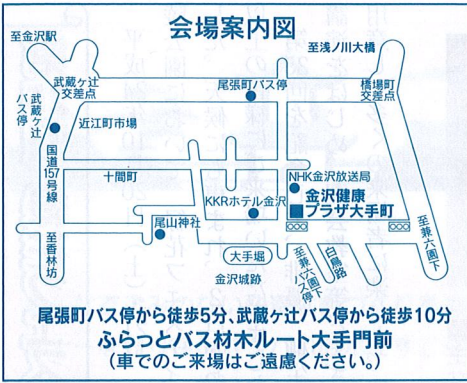

# まもろう健康・つくろう体力 第34回健康づくりフェア

あなたもお気軽に参加を  
テーマ「タバコと健康」

開催場所 金沢健康プラザ大手町(大手町3-23)  
主催 金沢・健康を守る市民の会  
4月13日(土) 14日(日) 午前10時〜午後4時

入場無料  
粗品進呈