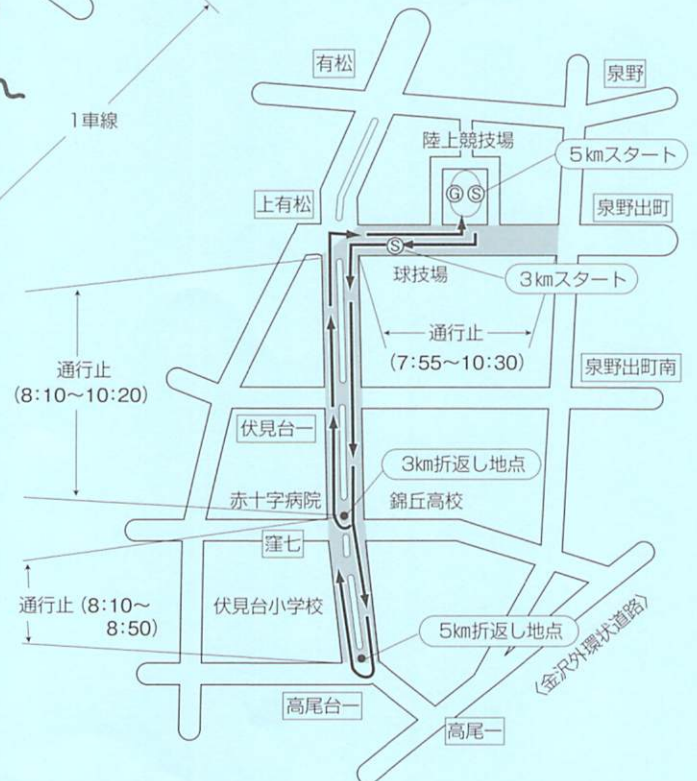

# 臨時交通規制のご案内

金沢市民マラソン大会の開催により、次のとおり臨時交通規制が実施されます。ご協力の程、よろしくお願いいたします。

1. 期 日 平成24年11月11日(日)
2. 規制時間 午前7時55分～午前10時30分
3. 規制区間 下図のとおり(通行時間帯に臨時交通規制が実施されます)

## 10kmコース

※時間はランナー通過予測時間です。

## 3km・5kmコース