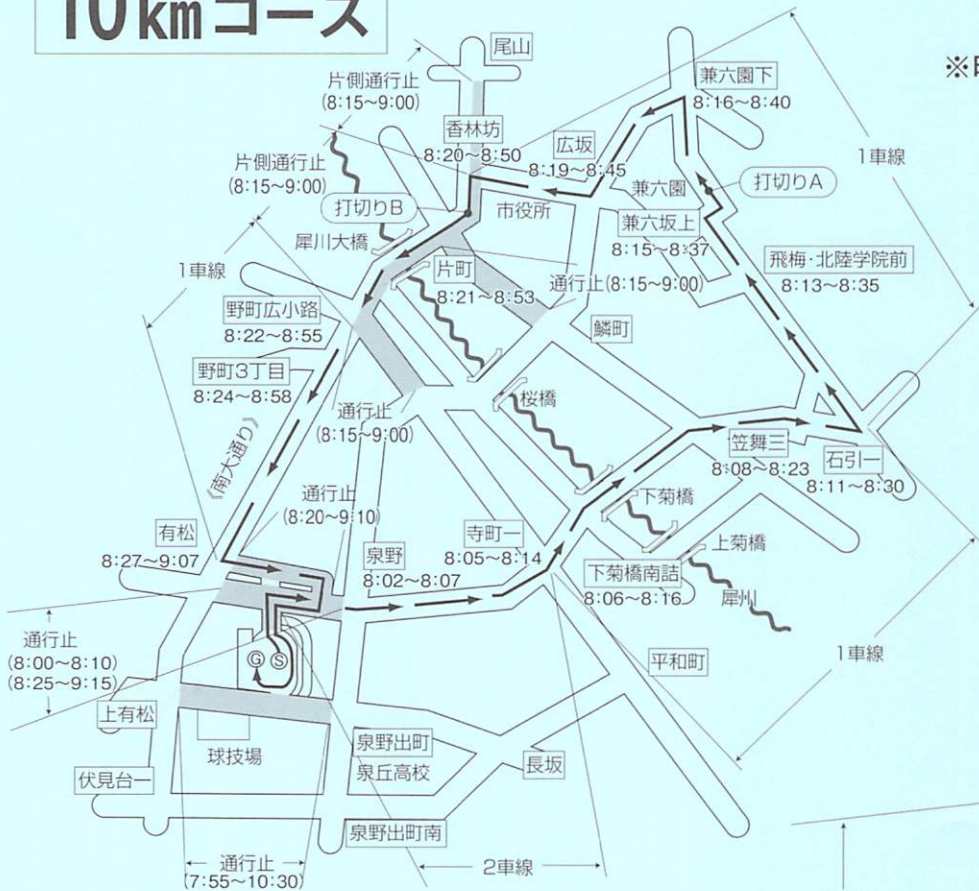

# 臨時交通規制のご案内

金沢市民マラソン大会の開催により、次のとおり臨時交通規制が実施されます。ご協力の程、よろしくお願いいたします。

1. 期 日 平成24年11月11日(日)
2. 規制時間 午前7時55分～午前10時30分
3. 規制区間 下図のとおり(通行時間帯に臨時交通規制が実施されます)

## 10kmコース

※時間はランナー通過予測時間です。

## 3km・5kmコース