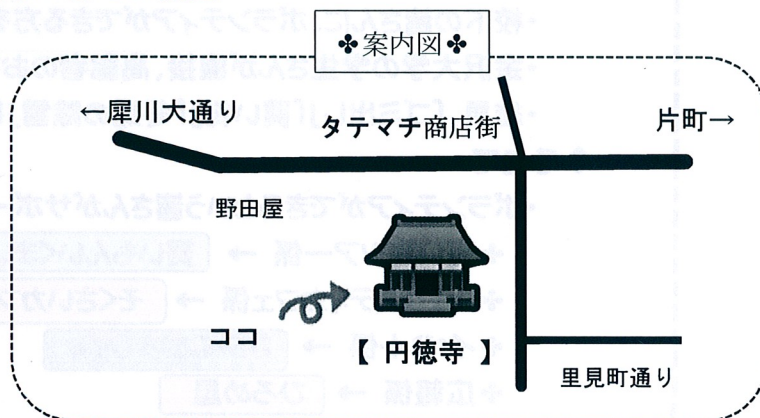

対 象: 新豎町校下住民

場 所: 円徳寺 (里見町3番地) ※下記案内図のとおり

日 時: 第3木曜日 午前10時~11時30分

第1回目 = 平成27年9月17日 より開始

参加費: 第1回目は無料です!

2回目から200円

お楽しみ① 好きなお茶・紅茶など
お菓子と一緒に!

お楽しみ② 新しい出会いや情報
が手に入るかも??