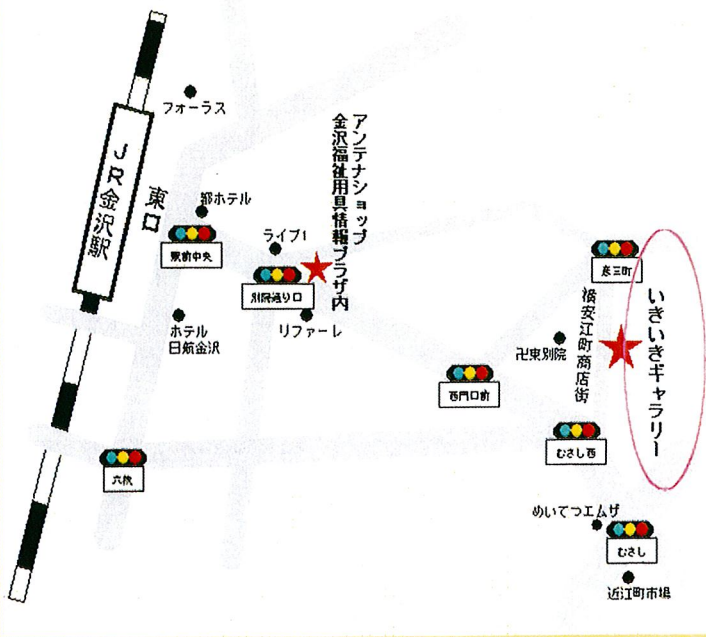

いきいきギャラリー～ふれあい教室

参加者募集

いけばな教室

～いけばなを知ること日本を知ること～

(写真はイメージです)

主催	金沢市社会福祉協議会 (後援:北國新聞社)
日時	5月27日(月) 13:00～15:00
材料費	1,000円
持ち物	花ばさみ
定員	12人
対象	どなたでも
締切	5月21日(火)
講師	いけばな教室 花空間 主宰 越見慎一郎 氏

* 申込先・会場 *

会場	いきいきギャラリー
担当	多田・中川
住所	金沢市安江町3-16
電話	076-221-2307
営業時間	10:00～18:00
定休日	第1・3・5火曜日 第2・4日曜日

* 駐車場はありませんので公共交通機関または近隣の駐車場のご利用をお願いします。

いきいきギャラリーでは、昔懐かしいお菓子や、器や小物など約600点の商品を販売しています。売上は、福祉施設で働く障害のある方の工賃や福祉団体の運営費などに役立てられます。