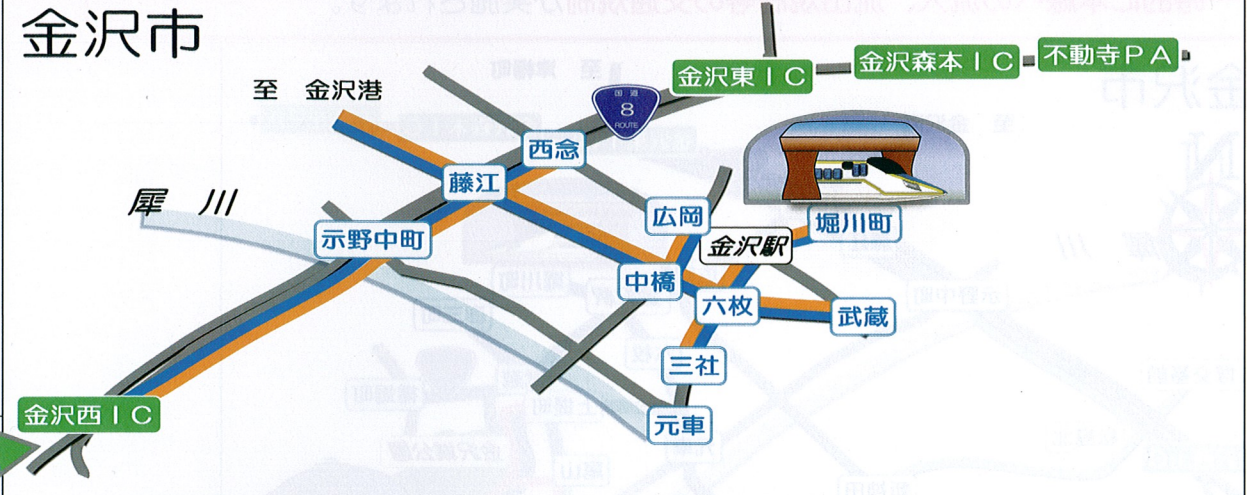

第66回全国植樹祭いしかわ2015 交通規制のお知らせ

- 交通規制が行われる道路と時間帯を避け、混雑緩和に御協力ください。
- 天候等によって規制時間などが変更される場合があります。
- 交通規制は下記時間帯の範囲内で一時的に行われます。
- 地図に示した区間の交通規制は片側規制又は全面規制です。
- 交通規制箇所では、現場警察官の指示に従って走行してください。

• 高速道路の規制
5月17日(日)、18日(月)は金沢森本ICから片山津ICまでの間で、**一時的に本線への流入、流出規制等の交通規制**が実施されます。

5月17日(日)

金沢市

能美市

- ◇お問い合わせ先◇
- ◎日本道路交通情報センター
☎(050)3369-6617
 - ◇ 警察 ◇
 - ◎警察本部 ☎(076)225-0110
 - ◎金沢中署 ☎(076)222-0110
 - ◎金沢東署 ☎(076)253-0110
 - ◎金沢西署 ☎(076)266-0110
 - ◎小松署 ☎(0761)22-0110
 - ◎寺井署 ☎(0761)57-0110
 - ◎白山署 ☎(076)216-0110
- 石川県警察ホームページ
<http://www.police.pref.ishikawa.lg.jp>
- 石川県警察 検索