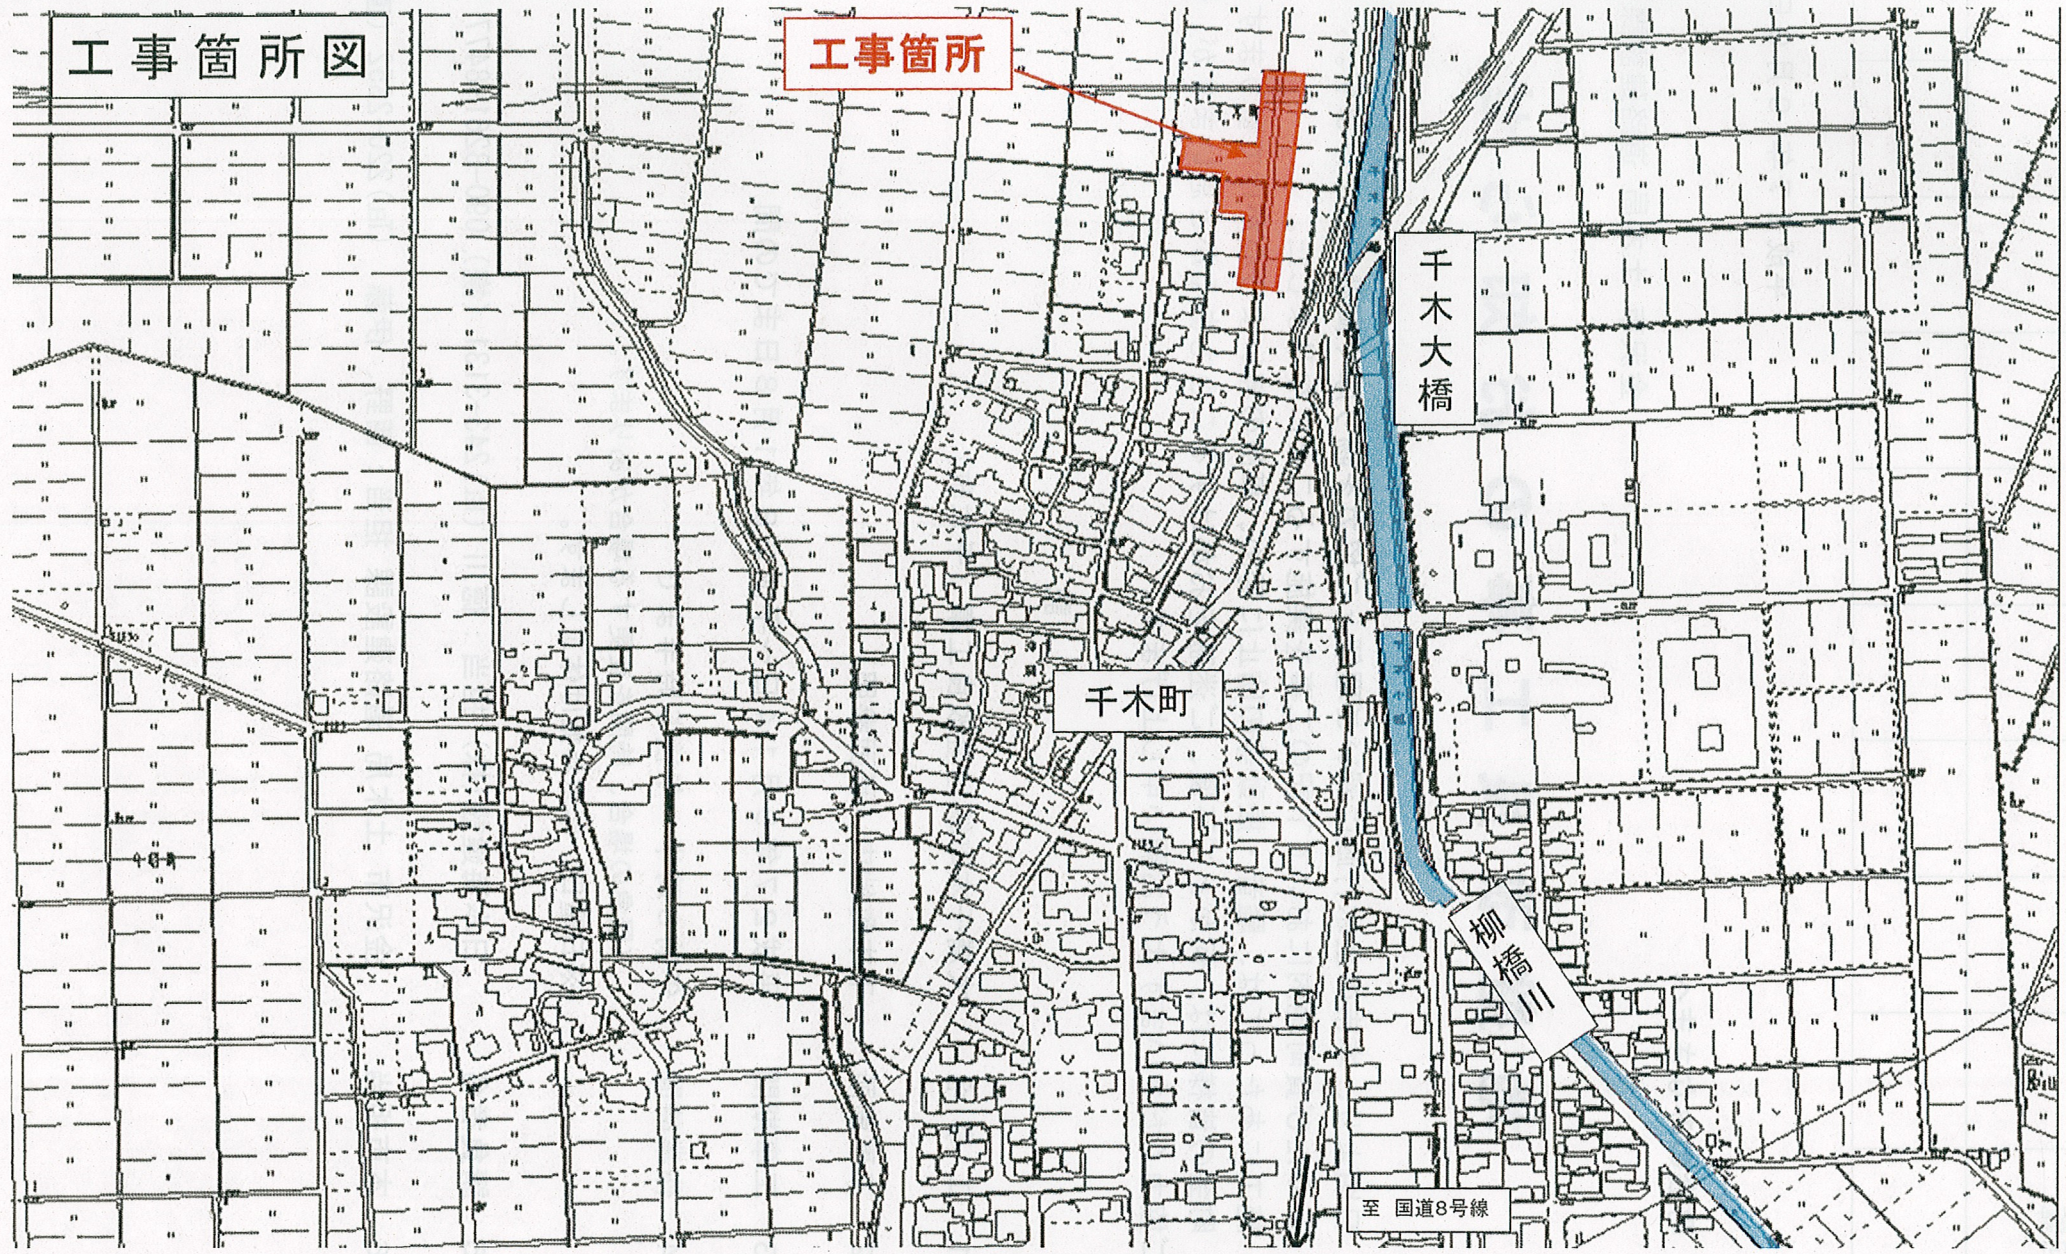

工事箇所図

工事箇所

千木大橋

千木町

柳橋川

至 国道8号線