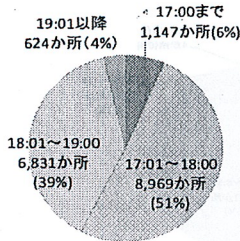

放課後児童クラブの終了時刻について

- 平日・休日ともに、18:01以降に閉所するクラブが全体の6割を超える。
- 平日と休日とを比較して、終了時刻に大きな差は見られない。

○ 終了時刻の状況(平日)

※平成25年5月1日現在(育成環境課調)

○ 終了時刻の状況(休日)

※平成25年5月1日現在(育成環境課調)

(参考)20年

(参考)20年

放課後児童クラブの終了時刻の推移等について

【平日の終了時刻の推移】

- 終了時刻は18:00までに終了するクラブが減り、18:00を越えて開設するクラブ数が年々増加している。

(注1) 各年5月1日現在(育成環境課調)
 (注2) ()内は、各年の総数に占める割合
 (注3) 長期休暇のみ閉所するクラブを除く

【放課後児童クラブと保育所との終了時間の比較】

18:01以降に閉所は、クラブが62.4%となっているのに対し、保育所は84.7%となっている。

終了時刻		17:00以前	17:01~18:00	18:01~19:00	19:01以降	計
放課後児童クラブ	か所数	377	7,700	12,220	1,185	21,482
	(割合)	1.8%	35.8%	56.9%	5.5%	100.0%
保育所	か所数	228	3,091	14,038	4,394	21,751
	(割合)	1.0%	14.2%	64.5%	20.2%	100.0%

※放課後児童クラブは平成25年5月1日現在(育成環境課調)、保育所は平成23年10月1日現在(社会福祉施設等調査報告)
 ※放課後児童クラブは平日における終了時刻