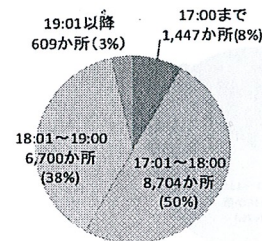

放課後児童クラブの終了時刻について

- 平日・休日ともに、18:01以降に閉所するクラブが全体の6割を超える。
- 平日と休日とを比較して、終了時刻に大きな差は見られない。

○ 終了時刻の状況(平日)

※平成25年5月1日現在(育成環境課調)

○ 終了時刻の状況(休日)

※平成25年5月1日現在(育成環境課調)

(参考)20年

(参考)20年

放課後児童クラブの終了時刻の推移等について

【平日の終了時刻の推移】

- 終了時刻は18:00までに終了するクラブが減り、18:00を越えて開設するクラブ数が年々増加している。

(注1) 各年5月1日現在(育成環境課調)
 (注2) ()内は、各年の総数に占める割合
 (注3) 長期休暇のみ閉所するクラブを除く

【放課後児童クラブと保育所との終了時間の比較】

18:01以降に閉所は、クラブが62.4%となっているのに対し、保育所は84.7%となっている。

終了時刻		17:00以前	17:01~18:00	18:01~19:00	19:01以降	計
放課後児童クラブ	か所数	377	7,700	12,220	1,185	21,482
	(割合)	1.8%	35.8%	56.9%	5.5%	100.0%
保育所	か所数	228	3,091	14,038	4,394	21,751
	(割合)	1.0%	14.2%	64.5%	20.2%	100.0%

※放課後児童クラブは平成25年5月1日現在(育成環境課調)、保育所は平成23年10月1日現在(社会福祉施設等調査報告)
 ※放課後児童クラブは平日における終了時刻