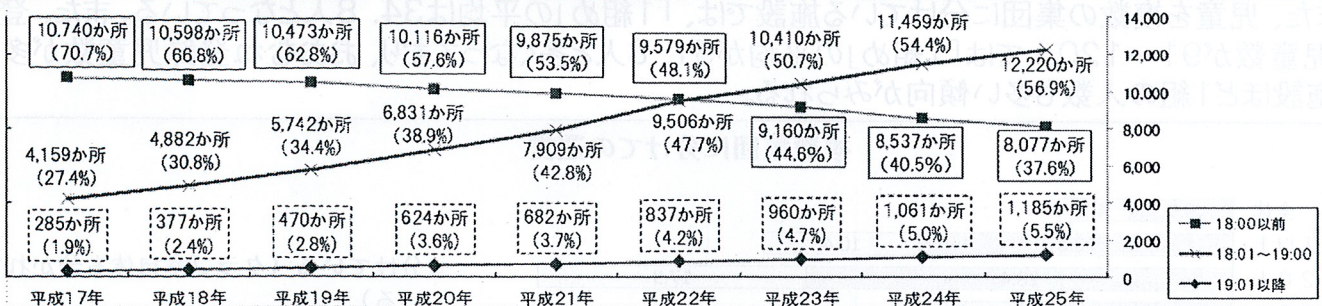

放課後児童クラブの終了時刻の推移等について

【平日の終了時刻の推移】

- 終了時刻は18:00までに終了するクラブが減り、18:00を越えて開設するクラブ数が年々増加している。

(注1) 各年5月1日現在(育成環境課調)
(注2) ( )内は、各年の総数に占める割合
(注3) 長期休暇のみ閉所するクラブを除く

【放課後児童クラブと保育所との終了時間の比較】

18:01以降に閉所は、クラブが62.4%となっているのに対し、保育所は84.7%となっている。

終了時刻		17:00以前	17:01~18:00	18:01~19:00	19:01以降	計
放課後児童クラブ	か所数	377	7,700	12,220	1,185	21,482
	(割合)	1.8%	35.8%	56.9%	5.5%	100.0%
保育所	か所数	228	3,091	14,038	4,394	21,751
	(割合)	1.0%	14.2%	64.5%	20.2%	100.0%

※放課後児童クラブは平成25年5月1日現在(育成環境課調)、保育所は平成23年10月1日現在(社会福祉施設等調査報告)
※放課後児童クラブは平日における終了時刻