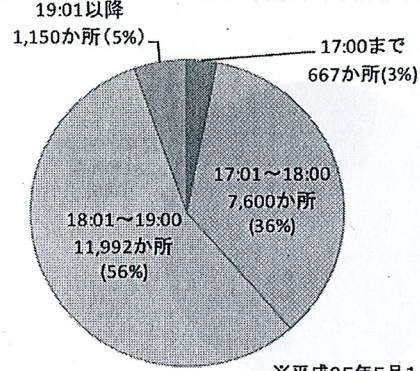

放課後児童クラブの終了時刻について

- 平日・休日ともに、18:01以降に閉所するクラブが全体の6割を超える。
- 平日と休日とを比較して、終了時刻に大きな差は見られない。

○ 終了時刻の状況(平日)

※平成25年5月1日現在(育成環境課調)

○ 終了時刻の状況(休日)

※平成25年5月1日現在(育成環境課調)

(参考)20年

(参考)20年

放課後児童クラブの終了時刻の推移等について

【平日の終了時刻の推移】

- 終了時刻は18:00までに終了するクラブが減り、18:00を越えて開設するクラブ数が年々増加している。

(注1) 各年5月1日現在(育成環境課調)
 (注2) ()内は、各年の総数に占める割合
 (注3) 長期休暇のみ閉所するクラブを除く

【放課後児童クラブと保育所との終了時間の比較】

18:01以降に閉所は、クラブが62.4%となっているのに対し、保育所は84.7%となっている。