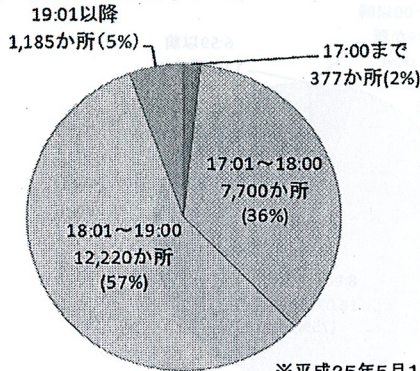

放課後児童クラブの終了時刻について

- 平日・休日ともに、18:01以降に閉所するクラブが全体の6割を超える。
- 平日と休日とを比較して、終了時刻に大きな差は見られない。

○ 終了時刻の状況(平日)

※平成25年5月1日現在(育成環境課調)

○ 終了時刻の状況(休日)

※平成25年5月1日現在(育成環境課調)

(参考)20年

(参考)20年

放課後児童クラブの終了時刻の推移等について

【平日の終了時刻の推移】

- 終了時刻は18:00までに終了するクラブが減り、18:00を越えて開設するクラブ数が年々増加している。

(注1) 各年5月1日現在(育成環境課調)
 (注2) ()内は、各年の総数に占める割合
 (注3) 長期休暇のみ閉所するクラブを除く

【放課後児童クラブと保育所との終了時間の比較】

18:01以降に閉所は、クラブが62.4%となっているのに対し、保育所は84.7%となっている。

終了時刻		17:00以前	17:01~18:00	18:01~19:00	19:01以降	計
放課後児童クラブ	か所数	377	7,700	12,220	1,185	21,482
	(割合)	1.8%	35.8%	56.9%	5.5%	100.0%
保育所	か所数	228	3,091	14,038	4,394	21,751
	(割合)	1.0%	14.2%	64.5%	20.2%	100.0%

※放課後児童クラブは平成25年5月1日現在(育成環境課調)、保育所は平成23年10月1日現在(社会福祉施設等調査報告)
 ※放課後児童クラブは平日における終了時刻